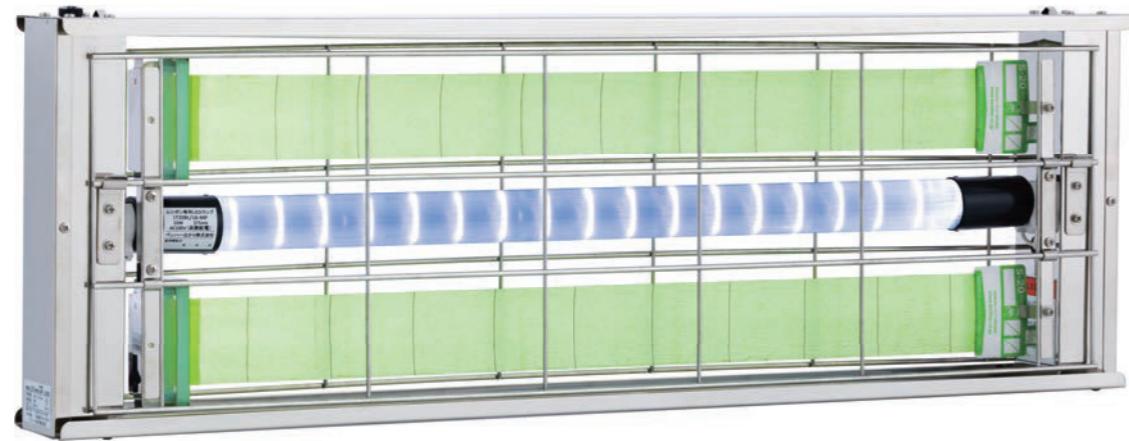

## 長寿命・高出力な直管形LED捕虫器

● LEDランプのモデルチェンジにより消費電力が20W→16WへDOWN

- 飛散防止タイプ可
- コード長さ変更可
- HACCP
- 吊下型
- 壁付型

電源	100V・50Hz／60Hz
誘虫ランプ	ムシボン専用LEDランプ LT20BL/16-MP・1灯 (16W)
光源寿命	30,000時間
寸法	横690×奥行75×高さ230mm ※T・T-DXAは、横230×奥行75×高さ690mm
有効面積	30～50㎡
付属品	捕虫紙S-20 (5個入) 1箱、チェーン (S鉄付) 2本 ほか ※K・K-DXA・T・T-DXAは、捕虫紙S-20 (5個入) 1箱、 取付用ネジ4本となります。