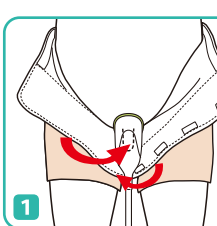

- 専用パンツをはき、マジックテープを全て開く。
- レシーバーをマジックテープで包むように留める。
- チューブを調整し、尿がスムーズに流れるようにセットします。

- 使用時は尿がスムーズに流れるように、軌道を確認してください。
- 重力で流れるようにする必要があります。
- 毎日洗い、消毒、乾燥をさせてください。

AS-DUR010