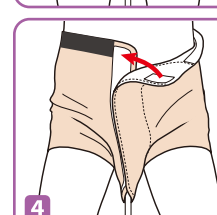

ワンタッチで簡単にボトルとの着脱ができます

使い方

ズボンの中に装着
するので、外からは
見えません。

オプション部品
専用ガーター

腰回りにピッタリフィット。

オプション部品
専用サポーター

軽い運動でも、足首に
ピッタリフィット。

オプション部品
専用パンツ

▼ レシーバー

▼ 内レシーバー

二重構造のやわらかなシリコン製
通気性がよく、肌に優しいレシーバー

▼ 集尿ボトル

ふくらはぎにフィットする形状

▼ 二重構造チューブ

二重構造のチューブで、
尿の流れがスムーズ

▼ ワンタッチキャップ

ワンタッチで簡単にボトルとの着脱ができます

※ スズボンの中に装着するので、
外からは見えません。

- 専用パンツでレシーバーを包み込むようにとめます。
- マジックテープでパンツを固定します。
- 集尿ボトルを、ネット状のポケットに入れて、固定します。
- 上からズボンをはきます。

- 使用時は尿がスムーズに流れるように、軌道を確認してください。
- 重力で流れるようにする必要があります。
- 毎日洗い、消毒、乾燥をさせてください。