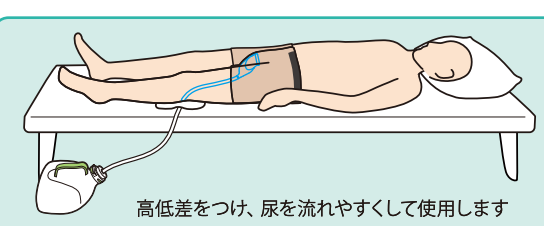

二重構造のやわらかなシリコン製
通気性がよく、肌に優しいレシーバー

▼ ワンタッチキャップ

ワンタッチで簡単にタンクとの着脱ができます

▼ 逆流防止膜

より安心な逆流防止膜を装着

▼ レシーバー内部

流れやすい形状で設計

高低差をつけ、尿を流れやすくして使用します