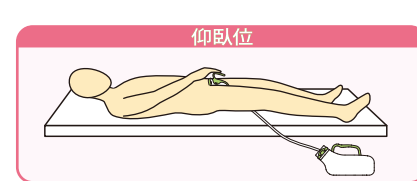

- トイレまで行かずに排尿できます
- ベッドサイド等で使えます

★ 立位や座位、仰臥位などで使用可能

★ 屋内用

▼ レシーバー

▼ 内レシーバー

二重構造のやわらかなシリコン製
通気性がよく、肌に優しいレシーバー

▼ ワンタッチキャップ

ワンタッチで簡単にタンクとの着脱ができます

▼ ハンドル形状

▼ レシーバー内部

流れやすい形状に設計

レシーバーを手を持ち、チューブ側を
下げてセットします。
様々な姿勢で使用できます

- 使用時は尿がスムーズに流れるように、軌道を確認してください。
- 重力で流れるようにする必要があります。
- 毎日洗い、消毒、乾燥をさせてください。

AS-TUR010