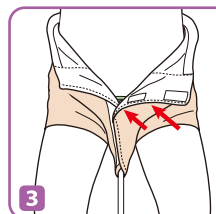

▼ レシーバー

▼ 内レシーバー

二重構造のやわらかなシリコン製
通気性がよく、肌に優しいレシーバー

▼ 集尿ボトル

ふくらはぎにフィットする形状

▼ 二重構造チューブ

二重構造のチューブで、
尿の流れがスムーズ

▼ ワンタッチキャップ

ワンタッチで簡単にボトルとの着脱ができます

使い方

ズボンの中に装着
するので、外からは
見えません。

オプション部品
専用ガーター

腰回りにピッタリフィット。

オプション部品
専用サポーター

軽い運動でも、足首に
ピッタリフィット。

オプション部品
専用パンツ

ワンタッチで簡単にボトルとの着脱ができます

※ スズボンの中に装着するので、
外からは見えません。

- 専用パンツでレシーバーを包み込むようにとめます。
- マジックテープでパンツを固定します。
- 集尿ボトルを、ネット状のポケットに入れて、固定します。
- 上からズボンをはきます。

- 使用時は尿がスムーズに流れるように、軌道を確認してください。
- 重力で流れるようにする必要があります。
- 毎日洗い、消毒、乾燥をさせてください。