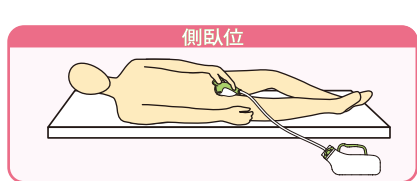

- トイレまで行かずに排尿できます
- ベッドサイド等で使えます

★ 立位や座位、仰臥位などで使用可能

★ 屋内用

▼ レシーバー

▼ 内レシーバー

二重構造のやわらかなシリコン製
通気性がよく、肌に優しいレシーバー

▼ ワンタッチキャップ

ワンタッチで簡単にタンクとの着脱ができます

▼ ハンドル形状

▼ レシーバー内部

流れやすい形状に設計

レシーバーを手を持ち、チューブ側を
下げてセットします。
様々な姿勢で使用できます

- 使用時は尿がスムーズに流れるように、軌道を確認してください。
- 重力で流れるようにする必要があります。
- 毎日洗い、消毒、乾燥をさせてください。

AS-TUR010