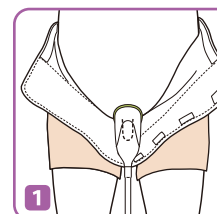

▼ レシーバー

▼ 内レシーバー

二重構造のやわらかなシリコン製
通気性がよく、肌に優しいレシーバー

▼ 集尿ボトル

ふくらはぎにフィットする形状

▼ 二重構造チューブ

二重構造のチューブで、
尿の流れがスムーズ

▼ ワンタッチキャップ

ワンタッチで簡単にボトルとの着脱ができます

※ スズボンの中に装着するので、
外からは見えません。

- 専用パンツでレシーバーを包み込むようにとめます。
- マジックテープでパンツを固定します。
- 集尿ボトルを、ネット状のポケットに入れて、固定します。
- 上からズボンをはきます。

- 使用時は尿がスムーズに流れるように、軌道を確認してください。
- 重力で流れるようにする必要があります。
- 毎日洗い、消毒、乾燥をさせてください。