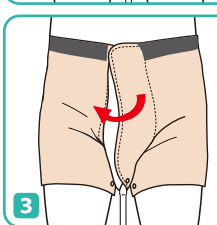

ワンタッチで簡単にボトルとの着脱ができます

※ スズボンの中に装着するので、
外からは見えません。

- 専用パンツでレシーバーを包み込むようにとめます。
- マジックテープでパンツを固定します。
- 集尿ボトルを、ネット状のポケットに入れて、固定します。
- 上からズボンをはきます。

- 使用時は尿がスムーズに流れるように、軌道を確認してください。
- 重力で流れるようにする必要があります。
- 毎日洗い、消毒、乾燥をさせてください。

二重構造のやわらかなシリコン製
通気性がよく、肌に優しいレシーバー

▼ ワンタッチキャップ

ワンタッチで簡単にタンクとの着脱ができます

▼ 逆流防止膜

より安心な逆流防止膜を装着

▼ レシーバー内部

流れやすい形状で設計

高低差をつけ、尿を流れやすくして使用します

▼ 専用パンツかんたん着脱 (フリーサイズ)

- 専用パンツをはき、マジックテープを全て開く。
- レシーバーをマジックテープで包むように留める。
- チューブを調整し、尿がスムーズに流れるようにセットします。

- 使用時は尿がスムーズに流れるように、軌道を確認してください。
- 重力で流れるようにする必要があります。
- 毎日洗い、消毒、乾燥をさせてください。

AS-DUR010

手持ちコリナー

手持ち型採尿器
《就寝用》