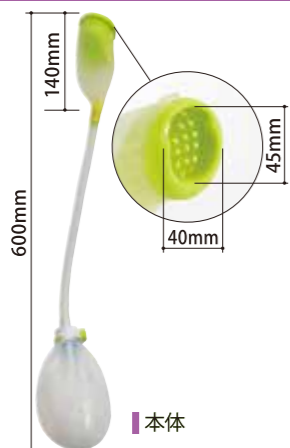

セット内容/仕様

Mr.コリナー

男性用集尿器
ウェアラブルタイプ
AS-URI
S/M/Lサイズ

品名: Mr.コリナー
品番: AS-URI (S/M/L)
本体重量: 145g (Mサイズ)

S サイズ
長さ: 55cm / 56.5cm
股下: ~72cm
目安身長: ~160cm

M サイズ
長さ: 60cm / 61.5cm
股下: 72~77cm
目安身長: 160~170cm

L サイズ
長さ: 65cm / 66.5cm
股下: 77cm~
目安身長: 170cm~

※ 長さ 250ml / 350ml
ボトル装着時 / ボトル装着時

材質	
・レシーバー	シリコン
・外チューブ	ポリ塩化ビニル (PVC)
・内チューブ	シリコン
・ボトル	ポリエチレン
・キャップ	ポリアセタール (POM)
・専用ガーター	ポリエステル、ポリプロピレン
・専用サポーター	ポリエステル、トリコット

車いすコリナー

男性用集尿器
ウェアラブルタイプ
車いす用
AS-KUR010

品名: 車いすコリナー
品番: AS-KUR010
本体重量: 200g
長さ: 60cm
専用パンツサイズ
: フリーサイズ