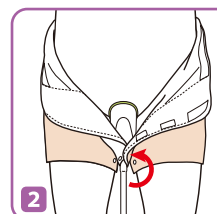

▼ レシーバー

▼ 内レシーバー

二重構造のやわらかなシリコン製
通気性がよく、肌に優しいレシーバー

▼ 集尿ボトル

ふくらはぎにフィットする形状

▼ 二重構造チューブ

二重構造のチューブで、
尿の流れがスムーズ

▼ ワンタッチキャップ

ワンタッチで簡単にボトルとの着脱ができます

※ スズボンの中に装着するので、
外からは見えません。

- 専用パンツでレシーバーを包み込むようにとめます。
- マジックテープでパンツを固定します。
- 集尿ボトルを、ネット状のポケットに入れて、固定します。
- 上からズボンをはきます。

- 使用時は尿がスムーズに流れるように、軌道を確認してください。
- 重力で流れるようにする必要があります。
- 毎日洗い、消毒、乾燥をさせてください。