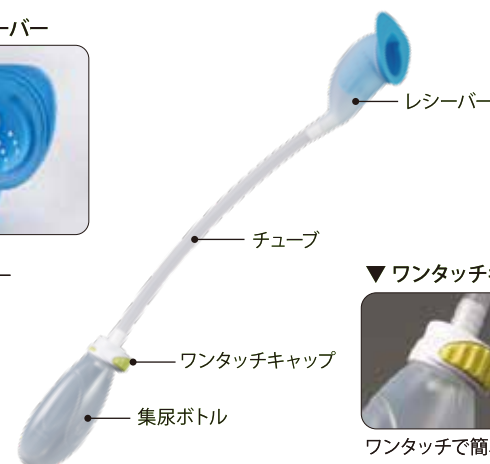

▼ レシーバー

▼ 内レシーバー

二重構造のやわらかなシリコン製
通気性がよく、肌に優しいレシーバー

▼ 集尿ボトル

ふくらはぎにフィットする形状

▼ 二重構造チューブ

二重構造のチューブで、
尿の流れがスムーズ

▼ ワンタッチキャップ

ワンタッチで簡単にボトルとの着脱ができます

使い方

ズボンの中に装着
するので、外からは
見えません。

オプション部品
専用ガーター

腰回りにピッタリフィット。

オプション部品
専用サポーター

軽い運動でも、足首に
ピッタリフィット。

オプション部品
専用パンツ