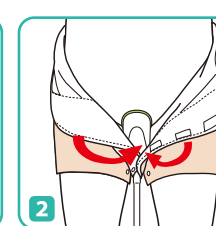

- 専用パンツをはき、マジックテープを全て開く。
- レシーバーをマジックテープで包むように留める。
- チューブを調整し、尿がスムーズに流れるようにセットします。

- 使用時は尿がスムーズに流れるように、軌道を確認してください。
- 重力で流れるようにする必要があります。
- 毎日洗い、消毒、乾燥をさせてください。

AS-DUR010