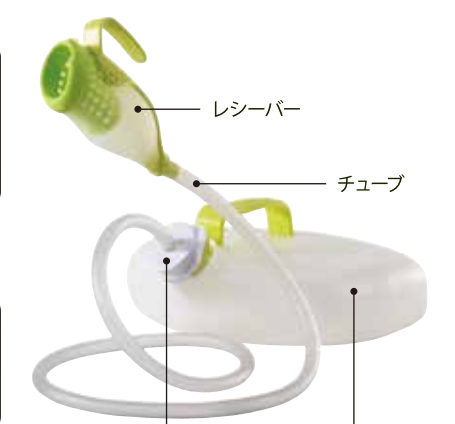

二重構造のやわらかなシリコン製
通気性がよく、肌に優しいレシーバー

▼ ワンタッチキャップ

ワンタッチで簡単にタンクとの着脱ができます

▼ 逆流防止膜

より安心な逆流防止膜を装着

▼ レシーバー内部

流れやすい形状で設計

高低差をつけ、尿を流れやすくして使用します

▼ 専用パンツかんたん着脱 (フリーサイズ)

- 専用パンツをはき、マジックテープを全て開く。
- レシーバーをマジックテープで包むように留める。
- チューブを調整し、尿がスムーズに流れるようにセットします。

- 使用時は尿がスムーズに流れるように、軌道を確認してください。
- 重力で流れるようにする必要があります。
- 毎日洗い、消毒、乾燥をさせてください。

AS-DUR010

手持ちコリナー

手持ち型採尿器
《就寝用》

- トイレまで行かずに排尿できます
- ベッドサイド等で使えます

★ 立位や座位、仰臥位などで使用可能

★ 屋内用

▼ レシーバー

▼ 内レシーバー

二重構造のやわらかなシリコン製
通気性がよく、肌に優しいレシーバー

▼ ワンタッチキャップ

ワンタッチで簡単にタンクとの着脱ができます

▼ ハンドル形状

▼ レシーバー内部

流れやすい形状に設計

レシーバーを手を持ち、チューブ側を
下げてセットします。
様々な姿勢で使用できます

- 使用時は尿がスムーズに流れるように、軌道を確認してください。
- 重力で流れるようにする必要があります。
- 毎日洗い、消毒、乾燥をさせてください。

AS-TUR010