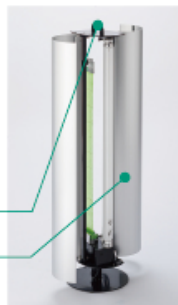

Reflex

飛散防止タイプ可 HACCP AIB インバータ式 据置型

360°美しい アルミデザイン捕虫器

店舗や商業施設にも適したシンプルデザイン

洗練されたアルマイト処理が美しく、上質な空間でも違和感のないデザインです。飲食店や美容院、病院、ホテル、大型スーパーマーケットなど幅広い業種で採用されています。カバーの色は3種類からお選びいただけます。

30W形ランプで従来の捕虫器よりも強力で誘引

標準的な20W形よりも強力な30W形ランプを採用し、さらに反射性の大型捕虫シートにより誘引力アップ。アルミカバー側面と上面のスリットから効率よく虫を誘い込みます。

性能の異なる2タイプの捕虫紙で羽虫を大量捕獲

独自のネバネバ粘着剤で強力で虫を捕獲する「ムシポン専用捕虫紙」と、反射性能の高い「Reflex専用大型反射捕虫シート」とで、寄せつけた虫を逃しません。

工事不要でどこでも設置が可能

自立型の床置きタイプなので面倒な工事が必要ありません。アルミ押出材を使用しているため、重厚感のある外観にかかわらず非常に軽量で、移動もラクラクです。

おしゃれなハンドル付で持ち運びも簡単。
アルミカバーは2枚ともワンタッチで開閉するため捕虫紙やランプの交換が簡単です。

シルバー

シャンパンゴールド

ダークブラウン

カバー シルバー
本体(天板・スタンド部) 黒

カバー シャンパンゴールド
本体(天板・スタンド部) 白

カバー ダークブラウン
本体(天板・スタンド部) 黒

設置イメージ

Reflex(蛍光灯タイプ)