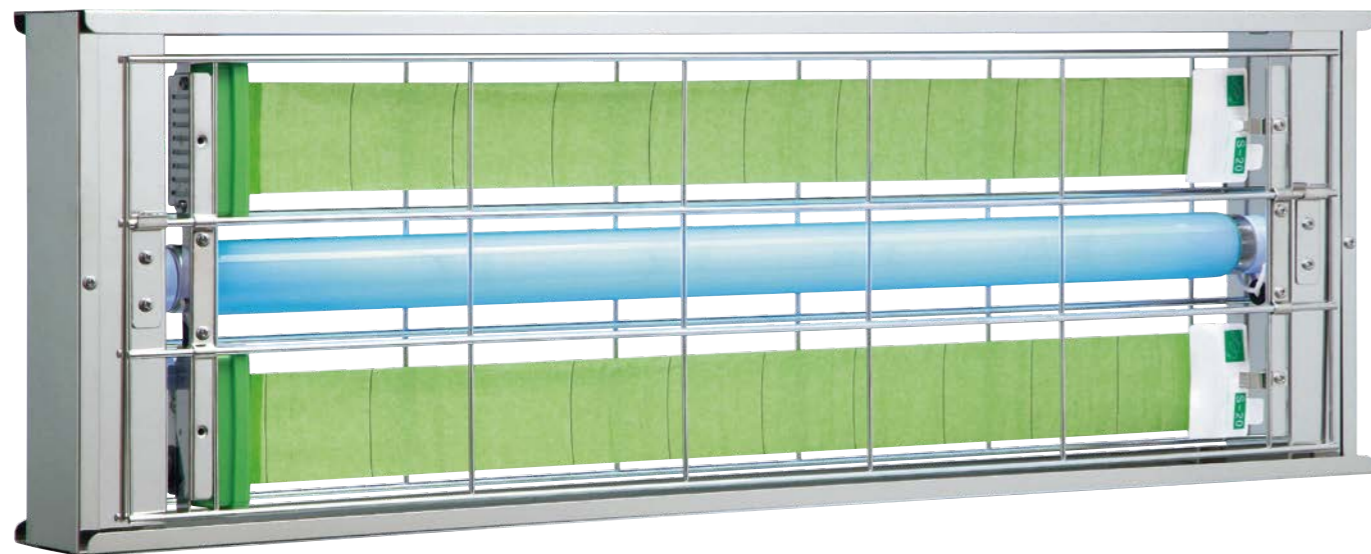

※オプションにより壁付型にも変更可能です。

MPX-2000

シリーズ

最も売れているNo.1捕虫器

飛散防止タイプ可 コード長さ変更可 電圧変更可

HACCP AIB グロースタータ式

吊下型 壁付型

- 極めて錆びにくいオールステンレス仕様
- 保護格子の着脱が簡単!