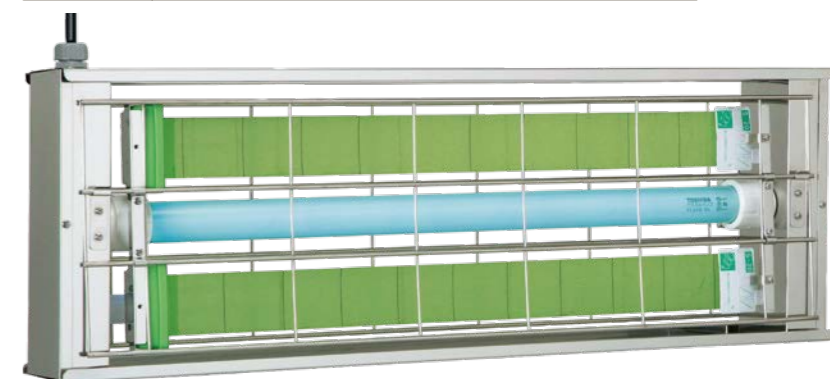

防水用ランプソケット、防水用安定器、防水用グローランプソケット、防水用コードストッパーなどの採用により、電気回路全体が水・湿気・ほこり等から保護されており安全です。

*受注生産にてDXAタイプ(両面誘引型・片面目隠し)にも変更可能です。

吊下型

	両面誘引型
目隠しなし	MPX-2000-IP オープン価格 3.0kg

壁付型 [よこ型]

	片面誘引型
目隠しなし	MPX-2000K-IP オープン価格/3.4kg

[たて型]

	片面誘引型
目隠しなし	MPX-2000T-IP オープン価格 3.4kg