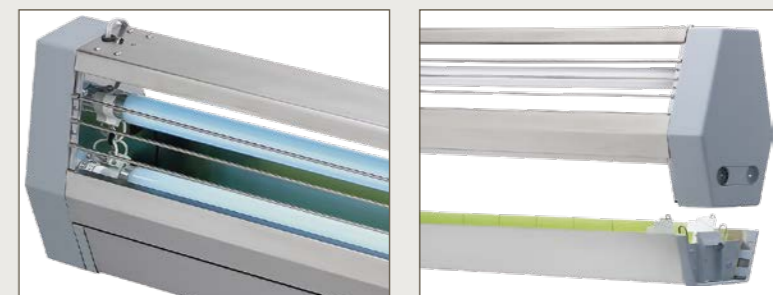

ムシボンMP-8000用受皿シート

硬くキープ力の強い大型受皿シート。本体には標準で2枚付属しています。

追加購入時は20枚セット ※オープン価格