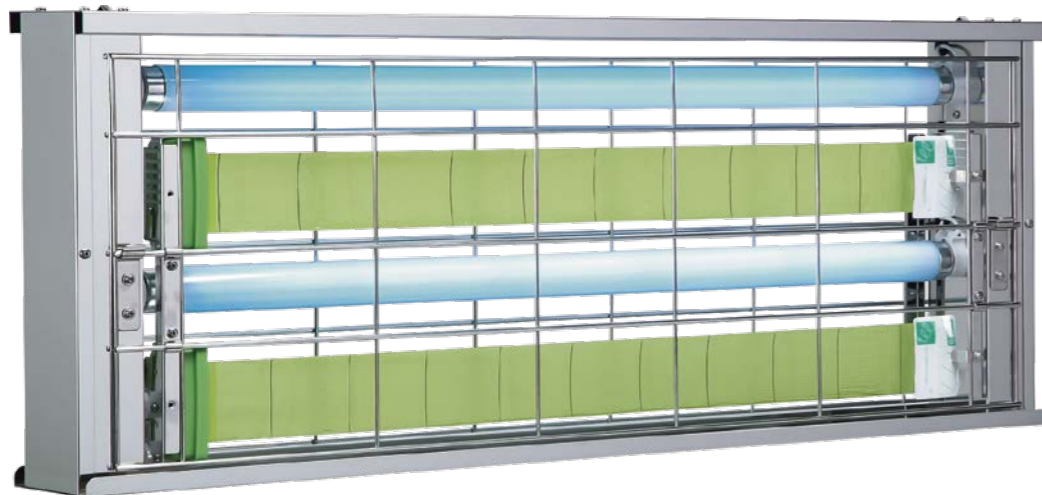

MPX-7000

シリーズ

広範囲の虫を誘って大量捕獲

- 飛散防止タイプ可
- コード長さ変更可
- 電圧変更可
- HACCP
- AIB
- グロースタート式
- 吊下型
- 壁付型

- ダブルの誘虫灯効果で誘引力をUPさせた大量捕獲タイプ
- 極めて錆びにくいオールステンレス仕様

40W (ムシボン専用ランプ2本) とムシボン捕虫紙 2本で飛翔昆虫を逃しません! 格子の着脱がおよそ40%簡単になり、保護格子の着脱がスムーズです。

※当社比。保護格子の連続着脱試験による。

電源	100V・50Hz/60Hz	光源寿命	5,000時間
誘虫ランプ	ムシボン専用ランプ FL20SBL-MP・2灯 (20W×2)		
寸法	横685×奥行90×高さ280mm	有効面積	60~90㎡
付属品	捕虫紙S-20 (5個入) 1箱、チェーン (S鉄付) 2本 ほか ※K・K-DXAは、捕虫紙S-20 (5個入) 1箱、取付用ネジ4本 ほかとなります。		

吊下型

	両面誘引型	片面誘引型
目隠しなし	MPX-7000 38,280円 (税抜34,800円) 3.2kg 	MPX-7000DXB 43,780円 (税抜39,800円) 3.3kg 裏面全体を目隠ししており、ランプの光が外に漏れず、窓際などに余計な虫を寄せつけないタイプです。
片面目隠しあり	MPX-7000DXA 43,780円 (税抜39,800円) 3.4kg 人目につきやすい面の捕虫紙に付着した虫が見えず、いつも清潔に見えます。 	MPX-7000SDX 47,080円 (税抜42,800円) 3.5kg 片面型でランプの光が外に漏れず、誘虫面は捕虫紙を目隠ししていつも清潔に見えます。
両面目隠しあり	MPX-7000DXAA 47,080円 (税抜42,800円) 3.7kg どちらの面からも捕虫紙に付着した虫が見えないため、フロアのどこでも設置が可能です。