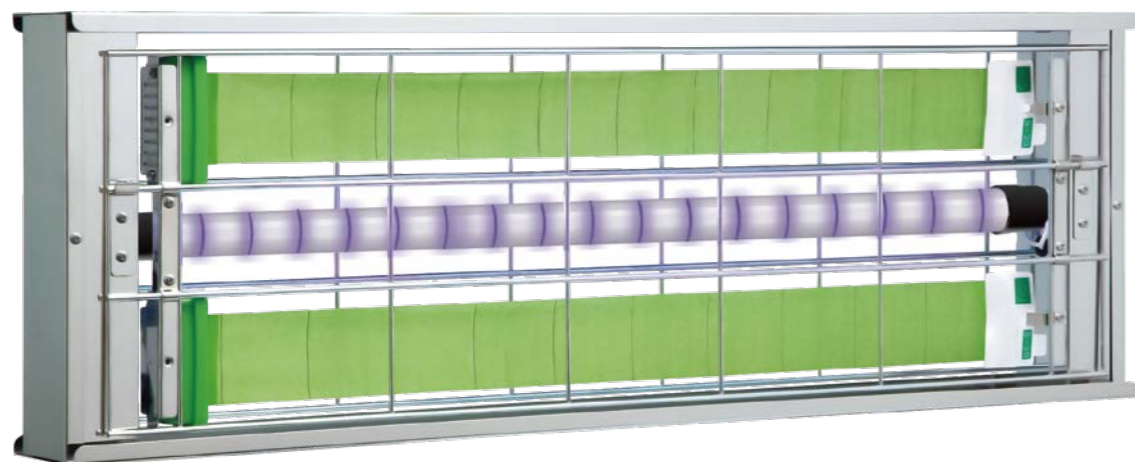

[たて型]

	片面誘引型
目隠しなし	MPX-2000T-IP オープン価格 3.4kg 

MP-L2000シリーズ

長寿命・高出力な直管形LED捕虫器

- LEDランプのモデルチェンジにより消費電力が20W→16WへDOWN

飛散防止タイプ可 φコード長さ変更可

HACCP 吊下型 壁付型

電源	100V・50Hz／60Hz
誘虫ランプ	ムシボン専用LEDランプ LT20BL/16-MP・1灯 (16W)
光源寿命	30,000時間
寸法	横690×奥行75×高さ230mm ※T・T-DXAは、横230×奥行75×高さ690mm
有効面積	30～50㎡
付属品	捕虫紙S-20 (5個入) 1箱、チェーン (S鉄付) 2本 ほか ※K・K-DXA・T・T-DXAは、捕虫紙S-20 (5個入) 1箱、 取付用ネジ4本 となります。