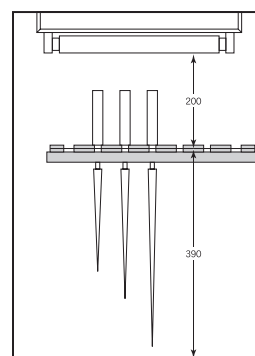

### 殺菌のメカニズム

紫外線はウイルスや細菌のDNA情報(核酸)に直接損傷を与えます。細胞内の核酸に紫外線が照射されると、核酸が化学変化を起こし新陳代謝が障害され、増殖能力を失います。さらに照射量が多くなると、原形質が破壊され死滅します。

C-10A

C-15A

内部寸法

型 式	C-10A	C-15A
殺菌ランプ	GL-10	GL-10
包丁掛け	7本差し	15本差し
包丁寸法	最大刃渡り 385mm	最大刃渡り 385mm
本体寸法	W:400 × L:130 × H:700mm	W:600 × L:130 × H:700mm
重 量	9.8kg	12.5kg
定 価	¥68,000	¥105,000