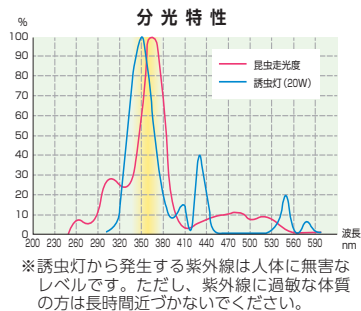

125,700円 (税抜価格)

爆発性危険場所 [2種場所] の虫退治に!

Technology & Trust 技術と信頼

ムシポンの特徴

■安全・無害 抜群の捕虫効果

虫の好む365nm(ナノメータ)付近の紫外線で虫を誘引し、強力な粘着力を持つムシポン捕虫紙で確実に捕らえます。異臭や煙の発生、虫の死骸の飛散もなく、殺虫剤も不使用。安全・無害・衛生的です。

■防虫対策に最適です

各種工場での異物混入対策、スーパー・コンビニの衛生管理、飲食店でのイメージアップなど、さまざまな目的の防虫対策に効果を発揮します。