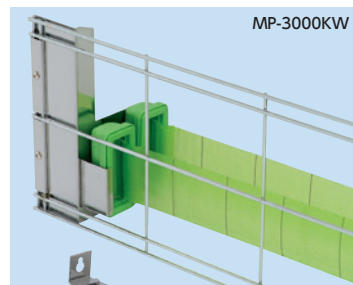

MP-3000K

37,800円 (税抜価格)

壁付型 飛散防止 コード

HACCP AIB

開口面が上向きのため捕虫紙が見えず、いつも清潔に見えます。

K

MP-3000KW

KW

捕虫紙を2個使用する
ことで、捕虫力を
強化しています。