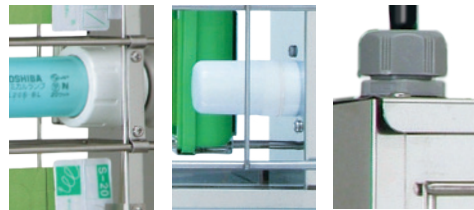

防水用ランプソケット、防水用安定器、防水用グローランプソケット、防水用コードストッパーなどの採用により、電気回路全体が水や湿気、ほこり等から保護されており安全です。

※MPX-2000-IPシリーズは別売オプションの目隠し板によりDXAタイプに変更可能です。