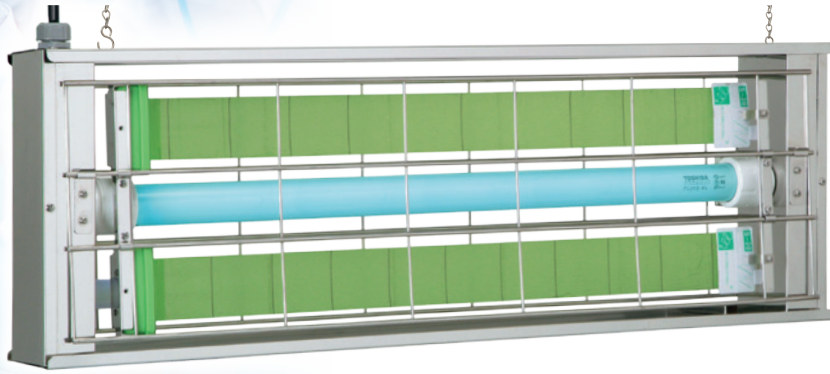

MPX-2000-IP シリーズ

- ●あらゆる方向からのジェット噴流に耐えられる防水性能
- ●湿度90%RH以上に耐えられる防湿性能
- ●チリやホコリに強い防塵性能 ※JIS保護等級IP55相当

MPX-2000-IP

オープン価格

HACCP AIB