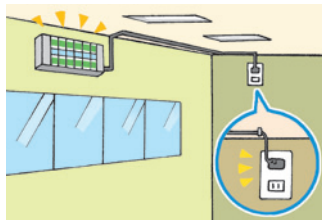

電源コードの長さを変更したい!

設置場所の電源の状況に応じて、電源コードの長さを延長、短縮。

設置場所の状況に応じて、電源コードの長さをご指定いただけます。ムシボンを設置したい場所の近くに電源がない場合に延長コードを使用すると、タコ足配線の原因になりやすいうえ、接続の不備によるトラッキングを誘発するなど危険です。

有料サービス

飲食店のホール・客席側に違和感なく設置したい!

なかでもムシキャパはグッドデザイン賞受賞製品。