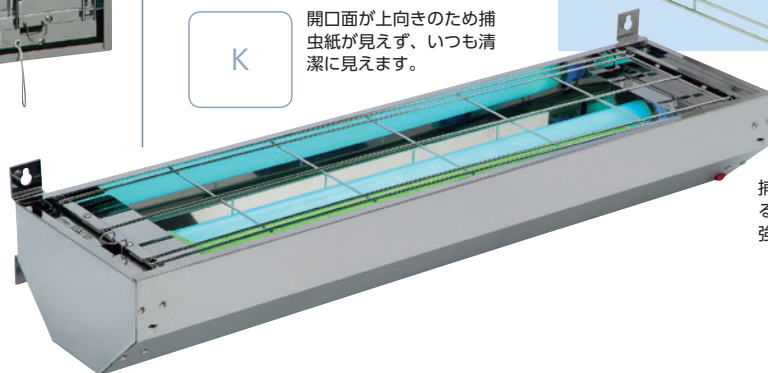

HACCP AIB

開口面が上向きのため捕虫紙が見えず、いつも清潔に見えます。

K

MP-3000KW

KW

捕虫紙を2個使用する
ことで、捕虫力を
強化しています。

MP-301 シリーズ

●シンプルなデザインで
実現したローコストモデル