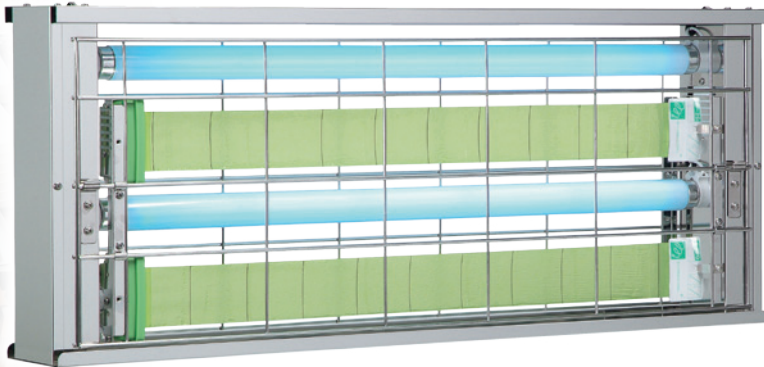

MPX-7000 シリーズ

- ●ダブルの誘虫灯効果で誘引力UPの大量捕獲タイプ
- ●極めて錆びにくいオールステンレス仕様

MPX-7000

34,800円 (税抜価格)

HACCP AIB