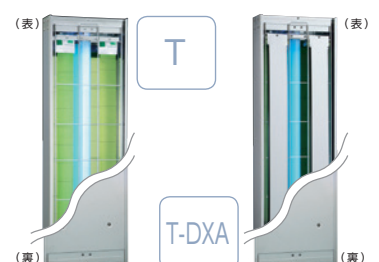

格子取付金具(ヨコ)
オプションの格子取付金具により、たてよこ型を自由に切り替える事ができます。

保護格子の着脱が簡単！

格子の取付けが簡単になり、作業効率がおよそ**40%***改善できました。

※当社比。保護格子の連続着脱試験による。

MPX-2000K シリーズ [よこ型]

※吊下げもできますが、クサリなどの吊下げ金具は付属していません。

MPX-2000T シリーズ [たて型]

※Tシリーズは壁付け専用タイプです。吊下げはできません。