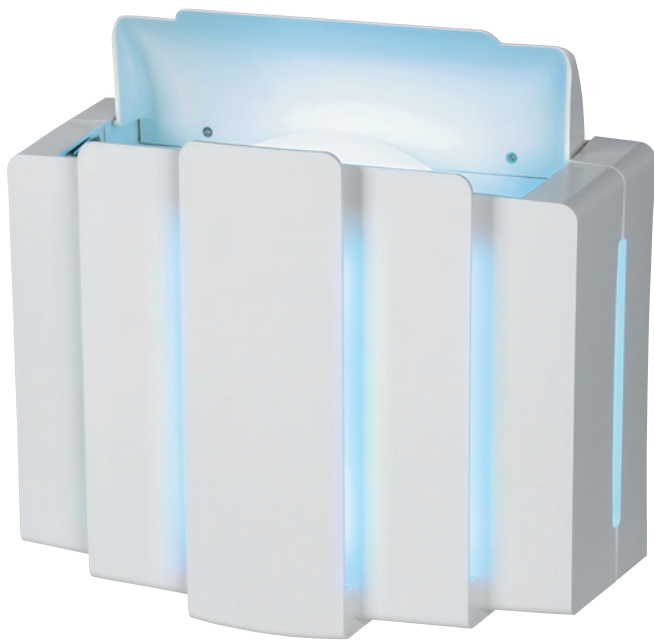

ムシポンポケット Plus

- 紫外線反射特殊コーティングにより前モデルと比べて捕獲力がアップ ※旧ムシポンポケットとの比較。
- 全面、側面のスリットにより全方位から誘引可能。
- 誘虫ランプの交換サイクルは1年間 ※旧ムシポンポケットは半年で交換。

33,800円 (税抜価格)

「スタータ型(50Hz・60Hz)」

※オプションにより据え置き型に変更できます。

特殊塗装で内部の紫外線率が向上しました。

受皿シートの採用によりメンテナンス性が向上しました。