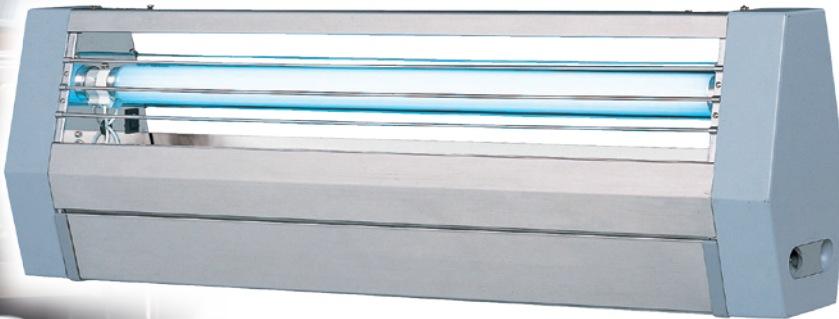

MP-8000

- 大型ハエの捕獲にも適した最上位機種
- 光+熱誘引型

MP-8000

オープン価格

HACCP

※標準でチェーンと壁掛金具が付属しているため壁付・吊下のどちらも可能です。

ムシボンシリーズの最上位機種です。誘虫ランプが2本装着され、下のランプが程よく機体を温めるので捕虫力抜群です。大型のハエは、捕虫器では捕獲しにくい昆虫の1つですが、MP-8000は大型のハエの捕獲に比較的適しています。MP-8000用受皿シートにより捕獲力UP(標準で2枚付属)