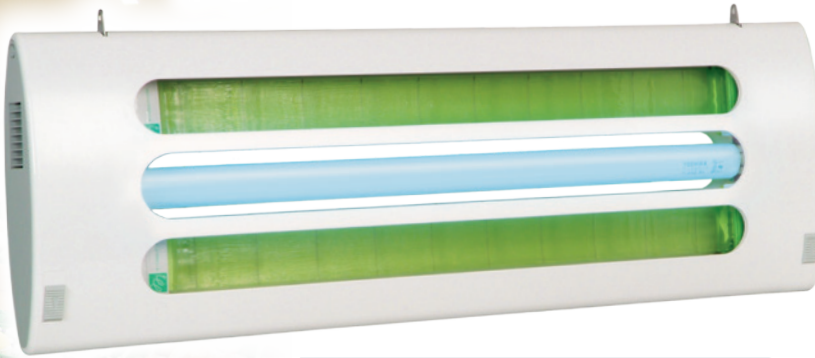

MP-2300 シリーズ

- ●工場・店舗どちらでも使えるデザイン性と機能性
- ●インバータ採用により消費電力18%削減

MP-2300

29,800円 (税抜価格)

※オプションにより壁付型に変えることができます。

HACCP

スライドボタンの採用によりカバーの着脱が簡単です
カンタンに捕虫紙やランプの交換を行なうことができます。

白を基調にした清潔感あるフォルムで、インテリア性が高く店舗スペースに最適です。全面プラスチックでステンレスタイプより25%軽量です。

クサリを使用して天井から吊り下げるタイプです

ネジを使用して壁面に取り付けるタイプです

ランプ破損時のガラスの飛散を防止する飛散防止形ランプ仕様に変更可能です
※オプション料金

現場の電源の状況に応じて電源コードの長さを変更できます
※オプション料金

HACCP

ムシボンはHACCPのモニタリングに役立ちます。単に捕獲するだけでなく、定期的な捕獲データの整備をお勧めします。

AIB

米国製パン研究所が確立したシステムです。施設内の不衛生な状態や管理されていない状態を察し出して、潜在的な食品への危害を取り除くことを目的としています。捕虫器に「飛散防止形ランプ」を搭載することなどで、AIBに対応することができます。

片面or両面 誘引型

虫を誘い込む面が両面タイプであるか片面タイプであるかを表しています。

目隠しありorなし

捕虫紙を隠す目隠しパーツのあり・なしと、目隠しパーツが両面タイプか片面タイプかを表しています。