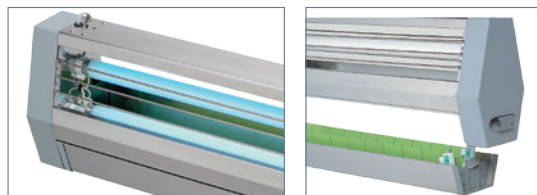

MP-8000

- 大型ハエの捕獲にも適した最上位機種
- 光+熱誘引型

MP-8000

オープン価格

HACCP

※標準でチェーンと壁掛金具が付属しているため壁付・吊下のどちらも可能です。

ムシボンシリーズの最上位機種です。誘虫ランプが2本装着され、下のランプが程よく機体を温めるので捕虫力抜群です。大型のハエは、捕虫器では捕獲しにくい昆虫の1つですが、MP-8000は大型のハエの捕獲に比較的適しています。MP-8000用受皿シートにより捕獲力UP(標準で2枚付属)