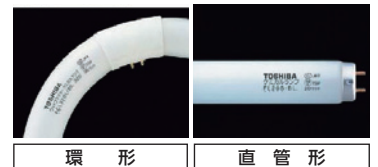

かゆいところまで手が届くムシポンシリーズは、あらゆる現場の防虫対策に有効です。

ムシポン専用捕虫紙

●簡単、便利なカートリッジ式捕虫紙です

ムシポン捕虫紙は有害物質を使用しておらず、虫を捕獲するのに最適な樹脂配合で製造されています。強力な粘着捕虫力で、足が一本触れただけの虫でも決して逃がしません。剥離紙タイプの一般的な虫とり紙に比べて

約2倍

の捕獲力です。

※当社。日本環境衛生センター調べ。

ここがポイント!

切れにくい

ムシポン捕虫紙は、紙の引っ張り強度を大幅に強化し、非常に切れにくくなっています。

高性能なムシポン捕虫紙

ムシポンの特殊な粘着樹脂は、適度にやわらかく分厚いので、虫の羽や足が少し触れただけでもからめ捕ることができます。そのため、捕虫器に引き寄せた虫を早期に捕獲することができ、かつ捕獲もれがありません。

長寿命

未使用状態はもちろん、ムシポンに取り付けた状態であっても、粘着力が長く持続します。

- ①紫外線への耐候性が高いため硬化しにくい
- ②粘着樹脂の流動性が高いため、粉塵が付着しても粘着面が乾かない

1. ●S-20
   - ●S-30[MP-3000T/TW用]
   - ●S-6[MP-600用]
   - ●S-7[ムシキャバ用]
   - ●S-8[ムシポンポケット3,Plus用]
2. 各1,500円(税抜価格) (1箱5個入)

1. ●S-60[MPR-01用]
   - ●S-90[MPR-01用]
2. 2,500円(税抜価格)
   4,000円(税抜価格)

捕虫器用蛍光灯

●虫の好む波長の紫外線を効率よく放射するランプです

直管形	形名	定格ランプ電力(W)	紫外線出力(W)	定格寿命(h)	価格(税抜)／円
	FL4BL	4	0.2	2000	オープン
FL6BL	6	0.6	2000	オープン	
FL8BL	8	1.2	2000	700	
FL10BL	10	0.9	3000	540	
FL15BL	15	1.8	4000	700	
FL20SS・BL/18-MP	18	2.9	5000	800	
FL20S・BL	20	2.9	5000	800	
FL30S・BL	30	4.2	5000	1,060	
FL40S・BL	40	6.0	5000	1,550	

環形	形名	定格ランプ電力(W)	紫外線出力(W)	定格寿命(h)	価格(税抜)／円
	FCL20BL/18	18	2.3	4000	1,600
TL-E 22W	22	3.9※	8000	2,500	
FCL30BA-37・K	30	4.7	5000	1,200	
FCL32BL/30	30	4.2	4000	1,500	

その他	形名	定格ランプ電力(W)	紫外線出力(W)	定格寿命(h)	価格(税抜)／円
	EFD15BL/13 電球形蛍光灯	13	1.8	4000	2,400
FPL27BL コンパクト形蛍光灯	27	3.9	4000	オープン	

※このランプについてはピーク波長が違うため単純に比較はできません。

省エネ

ムシポン専用ランプ

FL20SS・BL/18-MP 800円(税抜価格)

- ●ランプ消費電力18W(従来比10%省エネ)
- ●紫外線出力 従来品と同様

特殊仕様

●特殊仕様品は別途料金がかかります。 ●其他のご要望にも対応しております。まずはご相談ください。

■AIB仕様(飛散防止形ランプ仕様)

飛散防止形ランプをあらかじめ捕虫器にセット

誘虫ランプの交換の際に誤ってランプを落下・破損してしまったり、地震など災害発生時にランプが落下・破損すると、異物混入のリスクが高まります。そのため、捕虫器用ランプは飛散防止形を使用すると安全です。

- ■ムシポン専用ランプ(飛散防止形)
  FL20SS・BL/18-MP-P オープン価格
- ■捕虫器用ランプ(飛散防止形)
  FL20S・BL-P(20W形)、FL30S・BL-P(30W形) オープン価格

オプション

設置方法もいろいろ

(オープン価格)

MP-2300用
壁掛金具