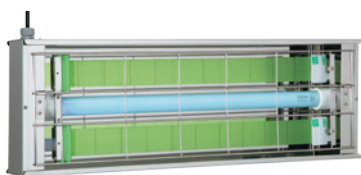

MPX-2000-IPシリーズ

海外電源電圧に対応したい!

対応機種：MPX-2000・MP-2300・MPX-7000など

海外の電源電圧に適合した電気部品(安定器、電源コードなど)を捕虫器にセット。

海外の工場においても日本国内と同じ防虫レベルを維持するためにムシボンが必要です。対象国により製品仕様が異なりますので、あらかじめ対象国の電源電圧、電源プラグの形状、電気安全規格の有無などの調査が必要となります。