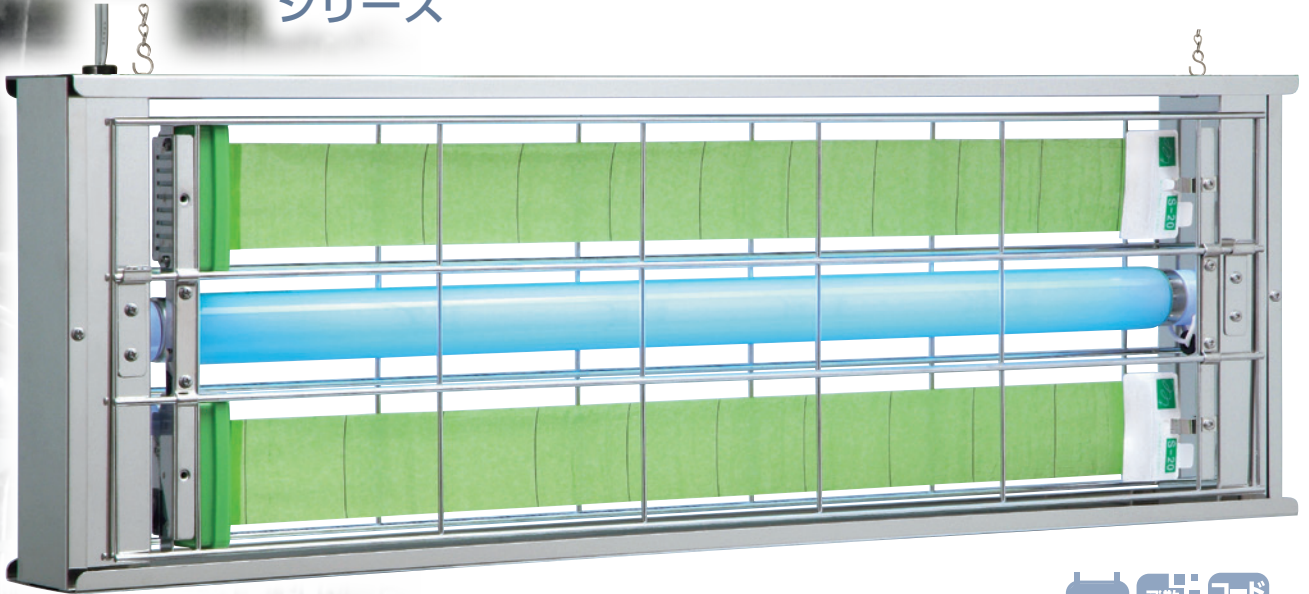

Technology & Trust

技術と信頼

MPX-2000 シリーズ

- 極めて錆びにくいオールステンレス仕様
- 最も売れているNo.1捕虫器

MPX-2000

31,800円 (税抜価格)

クサリからビスまでオールステンレス製のMPX-2000シリーズの標準タイプです。錆で現場を汚染することがありません。

標準

DXA

DXB

DXAA

SDX

※MPX-2000シリーズは目隠し板、遮へい板、壁付け板など別売オプションにより、DXA、DXBなど他機種に変更可能です。

保護格子の着脱が簡単！

格子の取付けが簡単になり、作業効率がおよそ**40%***改善できました。

※当社比。保護格子の連続着脱試験による。