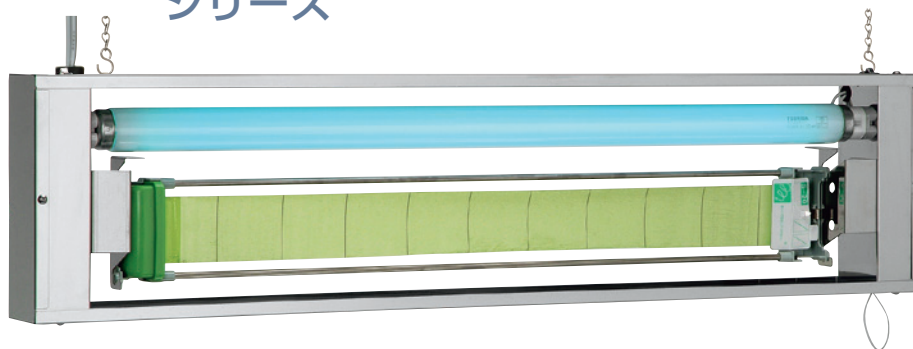

MP-301

24,800円 (税抜価格)

吊下型 飛散防止 コード
HACCP AIB

標準

DXA

DXB

※オプションにより壁付型に変えることができます。

30W誘虫ランプの採用で捕虫効果がUP。
新設計により本体は1.5kgと、今までにない軽量化を実現しています。