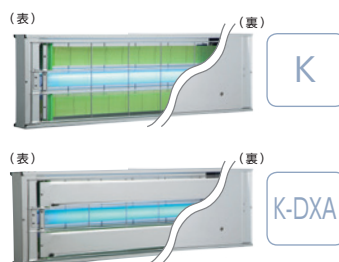

格子取付金具(ヨコ)
オプションの格子取付金具により、たてよこ型を自由に切り替える事ができます。

保護格子の着脱が簡単！

格子の取付けが簡単になり、作業効率がおよそ**40%***改善できました。

※当社比。保護格子の連続着脱試験による。

MPX-2000K シリーズ [よこ型]

※吊下げもできますが、クサリなどの吊下げ金具は付属していません。

MPX-2000T シリーズ [たて型]

※Tシリーズは壁付け専用タイプです。吊下げはできません。