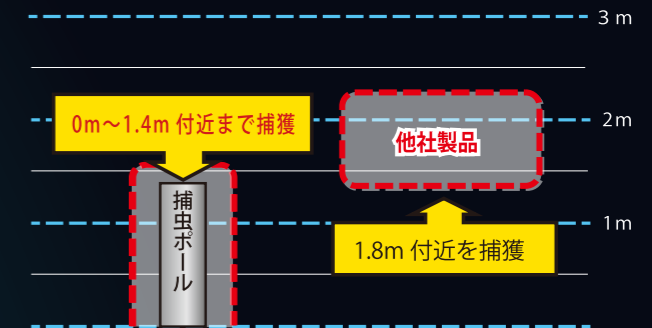

業務用 縦型捕虫器 捕虫ポール W_(ワイド) の特長

- **POINT 1** 40W の強力光源で誘虫効果最大級！
- **POINT 2** 圧倒的捕獲面積の粘着フィルム（ペタチュウ®）
  ※“ペタチュウ”はオザックス株式会社の登録商標です
- **POINT 3** 縦型設計のため目に見えない微細な虫までキャッチ！

■ 捕獲される虫

- ◎昆虫類： ハエ目、チョウ目、コウチョウ目、カメムシ目、ハチ目、チャタテムシ目、アザミウマ目、トビケラ目
- ◎ハエ類： チョウバエ類、ユスリカ類、クロバネキノコバエ類、ノミバエ類、ショウジョウバエ類、タマバエ類

■ 捕虫ポール W の特長

高低差を生かした高い捕獲力！

捕獲範囲のイメージ

捕虫ポール W
LED ステンレス仕様

捕虫ポール W
ブラックライト ステンレス仕様