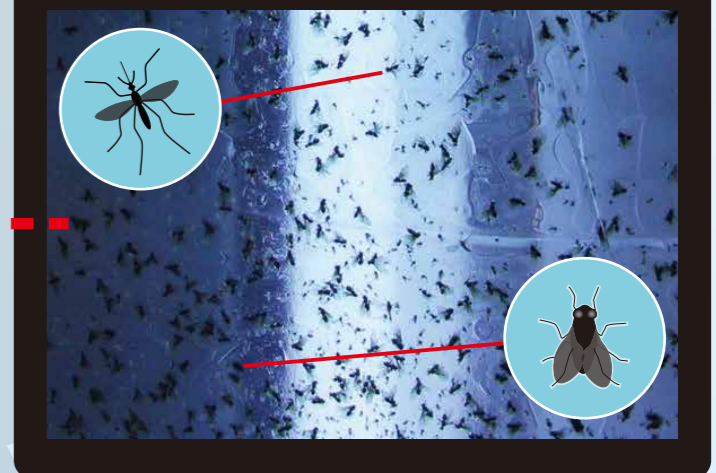

業務用 縦型捕虫器 捕虫ポール W (ワイド)

圧倒的に広い捕獲面積

防虫対策にお困りの皆様へ! 誘虫灯で虫を誘い > 粘着フィルムで捕獲

特許出願中

意匠登録済

独自開発の
捕虫ポール W 専用
粘着フィルム

抜群の捕虫能力!

※前カバーがあるので捕獲した虫が目立ちません

捕虫ポール W
ブラックライト ステンレス仕様

捕獲動画はこちらから

消耗品

ペタチュウ® (粘着フィルム) カットシート

飛散防止誘虫灯

- ① ブラックライト
- ② LED

● ペタチュウ® は、1ヶ月を目安に交換してください。
1ヶ月を超えると粘着力が低下します。
※ 捕虫ポールには、必ず専用の消耗品 (ペタチュウ・誘虫灯) をご使用
ください。他社品使用の際は保障の限りではありません。

● 交換の目安
・ブラックライトタイプ: 約 5,000 時間
・LED タイプ: 約 40,000 時間
※ 交換目安時間を超えても点灯しますが、誘引効果は半減します。