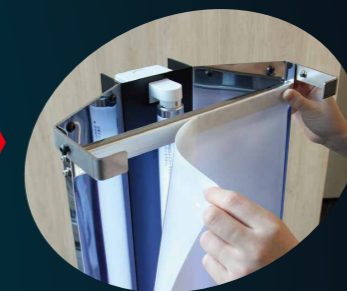

② 上部の粘着フィルム装着フラットバーに貼り、次に下部にも貼ります
③ 最後にペタチュウ全体のはくり紙を剥がして完成です