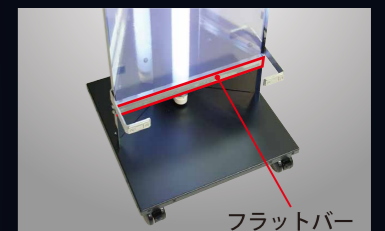

●粘着フィルム装着用フラットバー