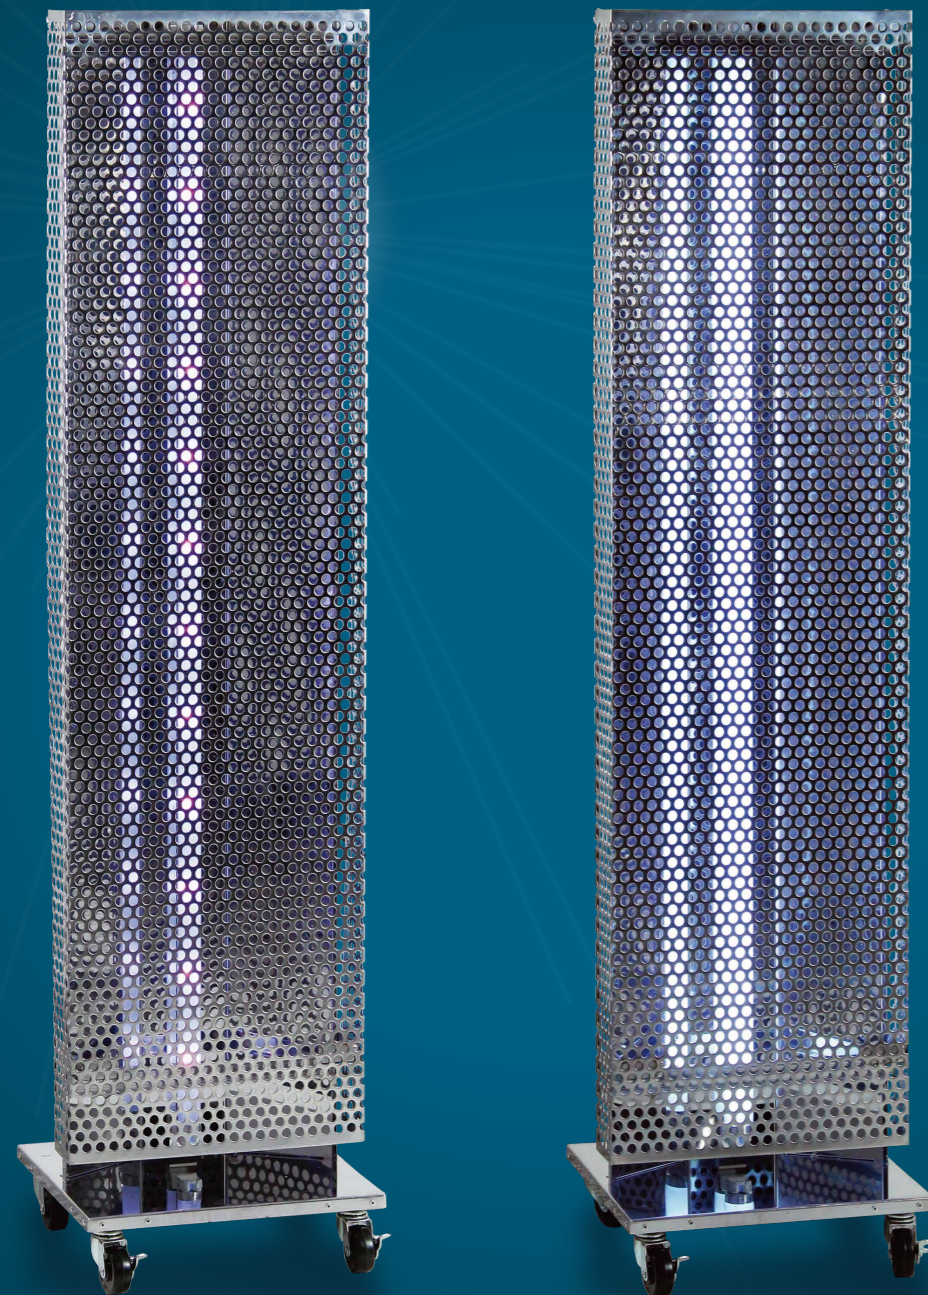

業務用 縦型捕虫器 捕虫ポール W_(ワイド) の特長

- **POINT 1** 40W の強力光源で誘虫効果最大級！
- **POINT 2** 圧倒的捕獲面積の粘着フィルム（ペタチュウ®）
  ※“ペタチュウ”はオザックス株式会社の登録商標です
- **POINT 3** 縦型設計のため目に見えない微細な虫までキャッチ！

■ 捕獲される虫

- ◎昆虫類： ハエ目、チョウ目、コウチョウ目、カメムシ目、ハチ目、チャタテムシ目、アザミウマ目、トビケラ目
- ◎ハエ類： チョウバエ類、ユスリカ類、クロバネキノコバエ類、ノミバエ類、ショウジョウバエ類、タマバエ類

■ 捕虫ポール W の特長

高低差を生かした高い捕獲力！

捕獲範囲のイメージ

捕虫ポール W
LED ステンレス仕様

捕虫ポール W
ブラックライト ステンレス仕様