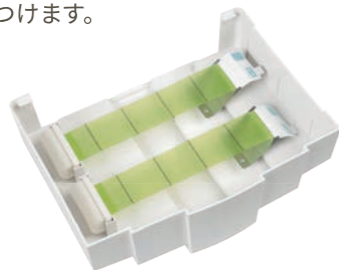

ムシポンポケットシリーズ

コード長さ変更可 HACCP インバータ式 壁付型 据置型(オプション使用)

美観を損なわないインテリア型捕虫器

- カバーの脱着が簡単でスムーズに捕虫紙を交換
- シリーズ共通スタンドの使用で据え置きでも使用可能

ムシポンポケットPlus

デザイン性の高い間接照明のような捕虫器。おしゃれな店内空間にも美しく溶けこみます。紫外線反射特殊コーティングにより正面にも光を放射。前面・側面にもスリットを多数配置し、全方位から虫を寄せつけます。

受皿シートによってメンテナンス性UP!

ムシポンポケット3

捕虫器には見えないシンプルで美しいドーム型デザイン。あらゆる空間にフィットします。アルミ反射プレートにより正面からも虫を寄せつけます。

飛翔虫の好む波長の紫外線で強力に誘引します。

	ムシポンポケットPlus ユニークで立体的なデザイン	ムシポンポケット3 シンプルな定番デザイン
電源	100V・50Hz / 60Hz	100V・50Hz / 60Hz
誘虫ランプ	TL-E22W・1灯 (22W)	TL-E22W・1灯 (22W)
光源寿命	8,000時間	8,000時間
重量	1.7kg	1.7kg
寸法	横330×奥行150×高さ325mm	横410×奥行165×高さ315mm
有効面積	30～50㎡	30～50㎡
付属品	捕虫紙S-8 (5個入) 1箱、受皿シート2枚、取付用ネジ3本 ほか	捕虫紙S-8 (5個入) 1箱、取付用ネジ3本 ほか
価格	37,180円(税抜33,800円)	36,080円(税抜32,800円)