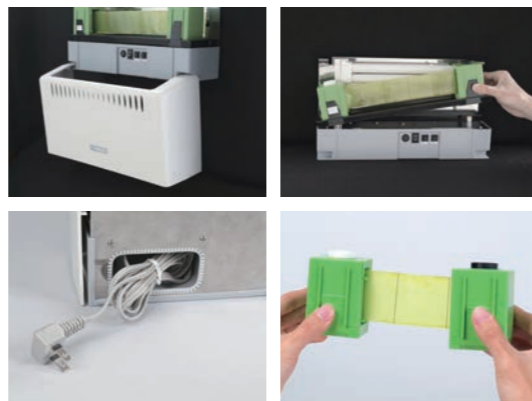

MPR-01

コード長さ変更可 インバータ式 壁付型 据置型

手間いらず。これ一本で60日

- 自動巻取タイプで60日間メンテナンス不要
- 純国産モーター採用で高精度・高耐久性・超静音。故障も少なく安心
- 高出力の27Wランプで飛翔昆虫を強力に誘引

スリットから漏れ出す光が上方向だけでなく、前方や下方からも昆虫を寄せつけます。シンプルなシルエットで、お使いいただく場所を選びません。底面がフラットなので据え置きも可能です。

電源	100V・50Hz／60Hz
誘虫ランプ	FPL27BL・1灯(27W)
光源寿命	4,000時間
重量	2.3kg
寸法	幅376×奥行110×高さ200mm
有効面積	30～50㎡
付属品	S-60 1個、取付用ネジ3本 ほか
価格	46,200円(税抜42,000円)

MP-600

プロも愛用する 工事不要の コンパクトタイプ

- 壁付・据置き兼用の小型捕虫器
- 防虫のプロが昆虫の侵入経路・発生源の特定調査にも使用

無数のスリットから放射される紫外線で虫を誘引し、確実に捕らえます。背面カバーはワンタッチボタンで着脱が簡単。捕虫紙やランプの交換がスムーズです。

電源	100V・50Hz／60Hz
誘虫ランプ	FL6BL・1灯(6W)
光源寿命	2,000時間
重量	0.9kg
寸法	横112×奥行92×高さ296mm
有効面積	15～30㎡
付属品	捕虫紙S-6 1個、取付用ネジ1本 ほか
価格	19,250円(税抜17,500円)