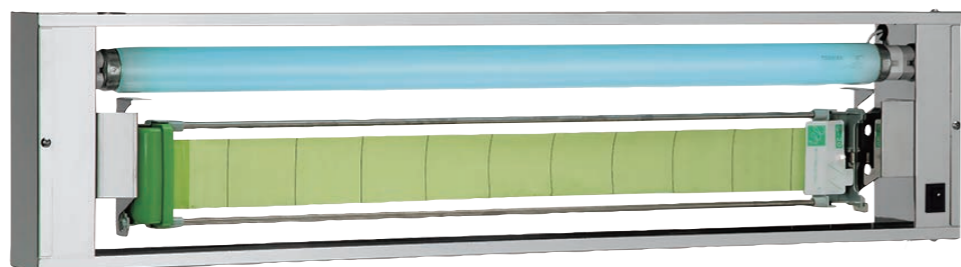

インバータ式 吊下型 壁付型(オプション使用)

電源	100V・50Hz/60Hz		
誘虫ランプ	FL30SBL・1灯(30W)	寸法	横740×奥行60×高さ175mm
光源寿命	5,000時間	有効面積	50~80㎡
付属品	捕虫紙S-20(5個入)1箱、チェーン(S鉄付)2本 ほか		

吊下型 ※オプションにより壁付型にも変更可能です。

	両面誘引型	片面誘引型
目隠しなし	MP-301 27,280円(税抜24,800円) 1.5kg 	MP-301DXB 29,480円(税抜26,800円) 1.9kg 裏面全体を目隠ししており、ランプの光が外に漏れず、窓際などに余計な虫を寄せつけないタイプです。 
	MP-301DXA 29,480円(税抜26,800円) 1.6kg 人目につきやすい面の捕虫紙に付着した虫が見えず、いつも清潔に見えます。 	