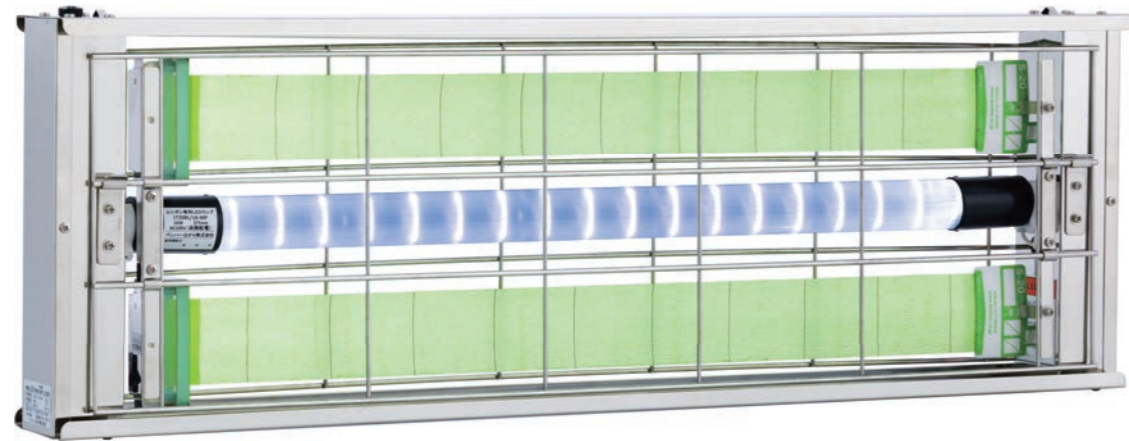

【たて型】

	片面誘引型
目隠しなし	MPX-2000T-IP オープン価格 3.4kg 

MP-L2000シリーズ

長寿命・高出力な直管形LED捕虫器

● LEDランプのモデルチェンジにより消費電力が20W→16WへDOWN

- 飛散防止タイプ可
- コード長さ変更可
- HACCP
- 吊下型
- 壁付型

電源	100V・50Hz／60Hz
誘虫ランプ	ムシボン専用LEDランプ LT20BL/16-MP・1灯 (16W)
光源寿命	30,000時間
寸法	横690×奥行75×高さ230mm ※T・T-DXAは、横230×奥行75×高さ690mm
有効面積	30～50㎡
付属品	捕虫紙S-20 (5個入) 1箱、チェーン (S鉄付) 2本 ほか ※K・K-DXA・T・T-DXAは、捕虫紙S-20 (5個入) 1箱、 取付用ネジ4本となります。