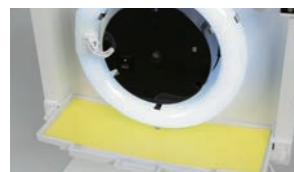

ムシポンポケットシリーズ

コード長さ変更可 HACCP インバータ式 壁付型 据置型(オプション使用)

美観を損なわないインテリア型捕虫器

- カバーの脱着が簡単でスムーズに捕虫紙を交換
- シリーズ共通スタンドの使用で据え置きでも使用可能

ムシポンポケットPlus

デザイン性の高い間接照明のような捕虫器。おしゃれな店内空間にも美しく溶けこみます。紫外線反射特殊コーティングにより正面にも光を放射。前面・側面にもスリットを多数配置し、全方位から虫を寄せつけます。