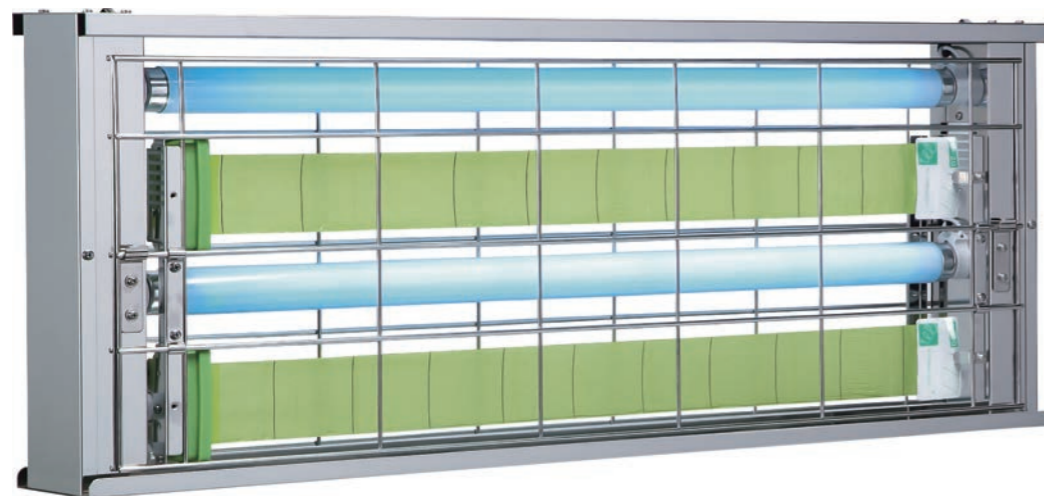

MPX-7000

シリーズ

広範囲の虫を誘って大量捕獲

飛散防止タイプ可 コード長さ変更可

電圧変更可 HACCP AIB

グロースタータ式 吊下型 壁付型

- ダブルの誘虫灯効果で誘引力をUPさせた大量捕獲タイプ
- 極めて錆びにくいオールステンレス仕様

40W (ムシポン専用ランプ2本)とムシポン捕虫紙2本で飛翔昆虫を逃しません! 格子の着脱がおよそ40%簡単になり、保護格子の着脱がスムーズです。

※当社比。保護格子の連続着脱試験による。

電源	100V・50Hz/60Hz	光源寿命	5,000時間
誘虫ランプ	ムシポン専用ランプ FL20SBL-MP・2灯 (20W×2)		
寸法	横685×奥行90×高さ280mm	有効面積	60~90㎡
付属品	捕虫紙S-20 (5個入) 1箱、チェーン (S鉄付) 2本 ほか ※K・K-DXAは、捕虫紙S-20 (5個入) 1箱、取付用ネジ4本 ほかとなります。		

飛散防止タイプ可 コード長さ変更可 HACCP

吊下型 壁付型