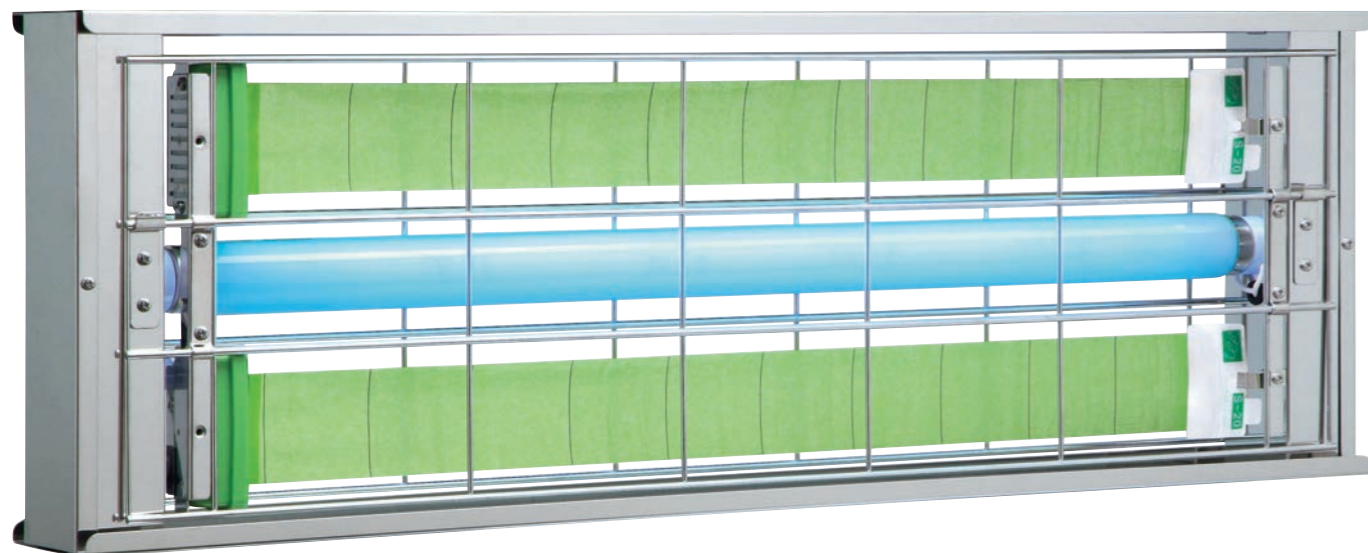

※オプションにより壁付型にも変更可能です。

MPX-2000

シリーズ

最も売れているNo.1捕虫器

飛散防止タイプ可 | コード長さ変更可 | 電圧変更可

HACCP | AIB | グロースタータ式

吊下型 | 壁付型

- 極めて錆びにくいオールステンレス仕様
- 保護格子の着脱が簡単!