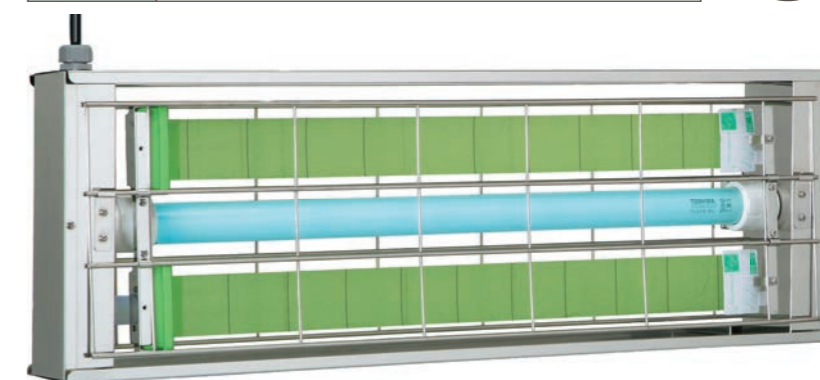

防水用ランプソケット、防水用安定器、防水用グローランプソケット、防水用コードストッパーなどの採用により、電気回路全体が水・湿気・ほこり等から保護されており安全です。

*受注生産にてDXAタイプ(両面誘引型・片面目隠し)にも変更可能です。

吊下型

	両面誘引型
目隠しなし	MPX-2000-IP オープン価格 3.0kg

壁付型【よこ型】

	片面誘引型
目隠しなし	MPX-2000K-IP オープン価格 / 3.4kg

【たて型】

	片面誘引型
目隠しなし	MPX-2000T-IP オープン価格 3.4kg