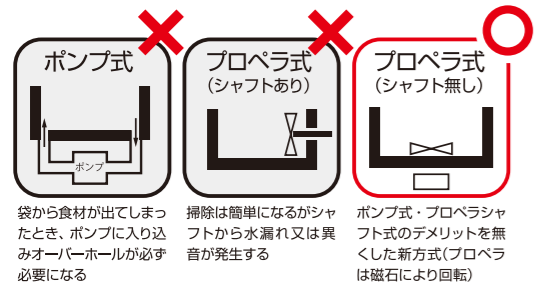

真空包装機 トスパックシリーズ 総合カタログ

真空調理用加熱調理器（電気式湯煎器）

トスクッカー TT-351

予約タイマーを搭載。
精密な温度と時間の管理で、調理のマニュアル化が可能。

トスクッカーは、設定した調理データの温度と時間を厳密に管理します。湯煎式のため、スチームと比較して加熱むらもなく、食材に最も適した真空調理のマニュアル化が可能。簡単に、美味しい料理を提供することができます。

- 攪拌装置と電子センサーにより、温度誤差±0.5℃以内。
- 便利な水切りトレイの採用(取外し式)。
- 予約タイマーで早朝出勤の負担を軽減。
- オールステンレス、断熱ボディー。
- プロベラ式(シャフト無し)の採用で、抜群の攪拌機能。

PSE適合品	
電源	AC100V 50/60Hz
消費電力	1.2kW
排水コック	20A
槽内寸法	幅350×奥行500×高さ217mm
槽内最大水量	30L
設定温度範囲	55~97℃
外形寸法	幅400×奥行719×高さ456mm
製品質量	25kg

中芯温度計

(真空調理対応針状センサー付)

パックのまま中芯温度を測定。

- 真空調理メニューのレシピ化、マニュアル化の必需品。
- 針状センサーを刺すだけで、中芯温度を測定。
- 測定範囲 0 ~ 100℃