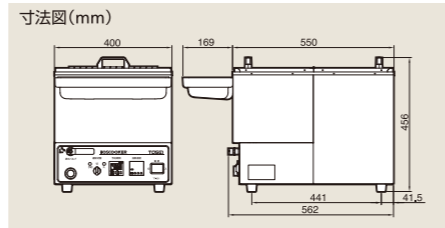

PSE適合品	
電源	AC100V 50/60Hz
消費電力	1.2kW
排水コック	20A
槽内寸法	幅350×奥行500×高さ217mm
槽内最大水量	30L
設定温度範囲	55~97℃
外形寸法	幅400×奥行719×高さ456mm
製品質量	25kg

中芯温度計

(真空調理対応針状センサー付)

パックのまま中芯温度を測定。

- 真空調理メニューのレシピ化、マニュアル化の必需品。
- 針状センサーを刺すだけで、中芯温度を測定。
- 測定範囲 0 ~ 100℃