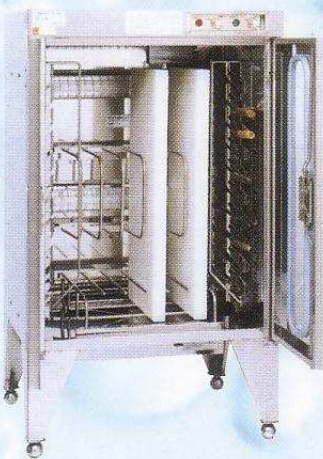

包丁殺菌庫

コントロール

光触媒と強力殺菌ランプのW効果!

- ◆ワンランク大きいサイズ(刃長385mm)の包丁が収納できます。
- ◆使用後の包丁を衛生的に保管します。
- ◆ステンレス製だから錆びない。
…壁掛け式で、取付け簡単。
- ◆底部がフラットの為、掃除がしやすく衛生的。

※包丁掛けに光触媒が塗布されているので、柄の接触部分も殺菌できます。

形式	C-10A	形式	C-15A
殺菌ランプ	GL-10	殺菌ランプ	GL-10
包丁掛け	7本差し	包丁掛け	15本差し
包丁寸法	最大刃渡り 385mm	包丁寸法	最大刃渡り 385mm
本体寸法	400w×130L×700H	本体寸法	600w×130L×700H
重量	9.8kg	重量	12.5kg
定価	58,000円	定価	94,000円

写真はDS-113型です。

形式	113型 (包丁・まな板殺菌庫)
殺菌ランプ	15W×3本
包丁掛け	20本差し (最大寸法 柄155 刃290)
まな板	6枚収納 (最大寸法 655×365×43)
本体寸法	600w×500L×1030H (足 250H)
重量	35kg
定価	217,000円

ふきん、長靴、スリッパなどご要望に合わせて各種殺菌庫をオーダーメイドすることも可能です。

製造元 **中部総業株式会社**
〒456-0053 名古屋市熱田区一番三丁目3番一号
TEL(052)671-6999 FAX(052)671-6994