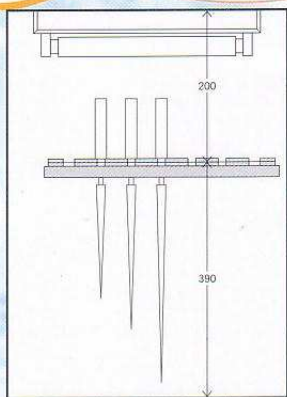

包丁殺菌庫

コントロール

光触媒と強力殺菌ランプのW効果!

- ◆ワンランク大きいサイズ(刃長385mm)の包丁が収納できます。
- ◆使用後の包丁を衛生的に保管します。
- ◆ステンレス製だから錆びない。
…壁掛け式で、取付け簡単。
- ◆底部がフラットの為、掃除がしやすく衛生的。

※包丁掛けに光触媒が塗布されているので、柄の接触部分も殺菌できます。

形式	C-10A	形式	C-15A
殺菌ランプ	GL-10	殺菌ランプ	GL-10
包丁掛け	7本差し	包丁掛け	15本差し
包丁寸法	最大刃渡り 385mm	包丁寸法	最大刃渡り 385mm
本体寸法	400w×130L×700H	本体寸法	600w×130L×700H
重量	9.8kg	重量	12.5kg
定価	58,000円	定価	94,000円

写真はDS-113型です。

形式	113型 (包丁・まな板殺菌庫)
殺菌ランプ	15W×3本
包丁掛け	20本差し (最大寸法 柄155 刃290)
まな板	6枚収納 (最大寸法 655×365×43)
本体寸法	600w×500L×1030H (足 250H)
重量	35kg
定価	217,000円

ふきん、長靴、スリッパなどご要望に合わせて各種殺菌庫をオーダーメイドすることも可能です。

製造元 **中部総業株式会社**
〒456-0053 名古屋市熱田区一番三丁目3番一号
TEL(052)671-6999 FAX(052)671-6994