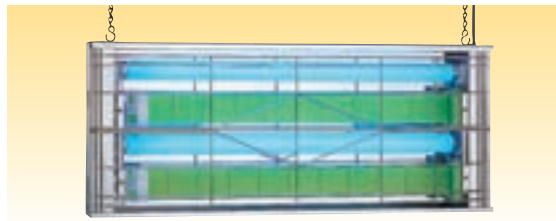

## ムシポンかべかけ MP-7000シリーズ

誘虫灯のダブル効果で、快適空間を虫用心。

ムシポンで初めて、誘虫灯を2灯使用。

誘引力がさらにアップし、明るいところでも捕虫効果を発揮します。

だれにも気づかれずに見張る、虫退治の強力ラインナップ。

### MP-7000S

38,640円

(税抜価格36,800円)

両面誘引型・目隠し無し

格子はビニールコーティングされ、吊り下げ金具セットもステンレス製で錆びない“高級感”タイプです。

### MP-7000DXB

41,790円

(税抜価格39,800円)

片面誘引型・目隠し無し

裏面は完全遮蔽されており、ランプの光が外に漏れず窓際などに余計な虫を誘わない“親切設計”タイプです。

### MP-7000DXA

41,790円

(税抜価格39,800円)

両面誘引型・片面目隠し有り

表面側からは捕虫紙に付着した虫が見えないので人目を気にすることもなくいつも“清潔”タイプです。