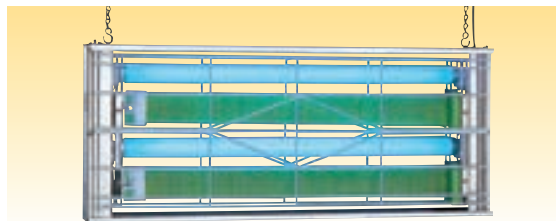

## ムシポンかべかけ MP-7000シリーズ

誘虫灯のダブル効果で、快適空間を虫用心。

ムシポンで初めて、誘虫灯を2灯使用。

誘引力がさらにアップし、明るいところでも捕虫効果を発揮します。

だれにも気づかれずに見張る、虫退治の強力ラインナップ。

### MP-7000

両面誘引型・目隠し無し

36,540円

(税抜価格34,800円)

7000シリーズの“標準”タイプです。

### MP-7000S

38,640円

(税抜価格36,800円)

両面誘引型・目隠し無し

格子はビニールコーティングされ、吊り下げ金具セットもステンレス製で錆びない“高級感”タイプです。

### MP-7000DXB

41,790円

(税抜価格39,800円)

片面誘引型・目隠し無し

裏面は完全遮蔽されており、ランプの光が外に漏れず窓際などに余計な虫を誘わない“親切設計”タイプです。