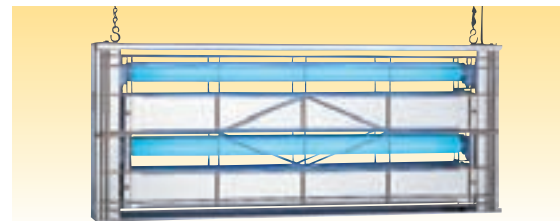

## ムシポンかべかけ MP-7000シリーズ

誘虫灯のダブル効果で、快適空間を虫用心。

ムシポンで初めて、誘虫灯を2灯使用。

誘引力がさらにアップし、明るいところでも捕虫効果を発揮します。

だれにも気づかれずに見張る、虫退治の強力ラインナップ。

### MP-7000DXB

41,790円

(税抜価格39,800円)

片面誘引型・目隠し無し

裏面は完全遮蔽されており、ランプの光が外に漏れず窓際などに余計な虫を誘わない“親切設計”タイプです。

### MP-7000DXA

41,790円

(税抜価格39,800円)

両面誘引型・片面目隠し有り

表面側からは捕虫紙に付着した虫が見えないので人目を気にすることもなくいつも“清潔”タイプです。