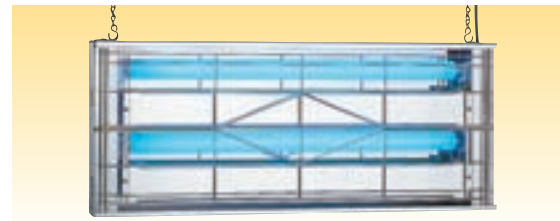

## ムシポンかべかけ MP-7000シリーズ

誘虫灯のダブル効果で、快適空間を虫用心。

ムシポンで初めて、誘虫灯を2灯使用。

誘引力がさらにアップし、明るいところでも捕虫効果を発揮します。

だれにも気づかれずに見張る、虫退治の強力ラインナップ。

### MP-7000DXA

41,790円

(税抜価格39,800円)

両面誘引型・片面目隠し有り

表面側からは捕虫紙に付着した虫が見えないので人目を気にすることもなくいつも“清潔”タイプです。

### MP-7000SDX

44,940円

(税抜価格42,800円)

片面誘引型・目隠し有り

DXAとDXBの両方の特長を備えた“欲張り”タイプです。

### MP-7000DXAA

44,940円

(税抜価格42,800円)

両面誘引型・両面目隠し有り

DXAの片面目隠しに対し、両面とも捕虫紙に付着した虫が見えず、設置場所を選ばない“何処でも”タイプです。

品名	ムシポンかべかけ					
	MP-7000	MP-7000S	MP-7000DXA	MP-7000DXB	MP-7000SDX	MP-7000DXAA
仕様						
電源	100V・50Hz/60Hz					
寸法	横685×幅100×高さ280mm					
誘虫ランプ	FL20S・BA-37・K/2灯(40W)					
捕虫紙	S-20					
重量	約3.5kg	約3.5kg	約3.8kg	約3.9kg	約4.2kg	約4kg
有効面積	60~90m <sup>2</sup> (周囲の環境や設置場所により異なります)					