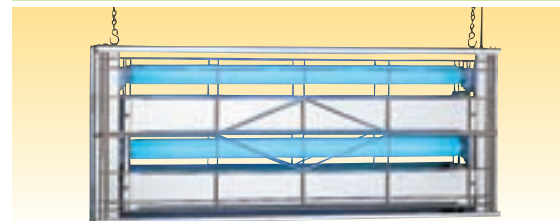

### MP-7000SDX

44,940円

(税抜価格42,800円)

片面誘引型・目隠し有り

DXAとDXBの両方の特長を備えた“欲張り”タイプです。

### MP-7000DXAA

44,940円

(税抜価格42,800円)

両面誘引型・両面目隠し有り

DXAの片面目隠しに対し、両面とも捕虫紙に付着した虫が見えず、設置場所を選ばない“何処でも”タイプです。

品名	ムシポンかべかけ					
	MP-7000	MP-7000S	MP-7000DXA	MP-7000DXB	MP-7000SDX	MP-7000DXAA
仕様						
電源	100V・50Hz/60Hz					
寸法	横685×幅100×高さ280mm					
誘虫ランプ	FL20S・BA-37・K/2灯(40W)					
捕虫紙	S-20					
重量	約3.5kg	約3.5kg	約3.8kg	約3.9kg	約4.2kg	約4kg
有効面積	60~90m <sup>2</sup> (周囲の環境や設置場所により異なります)					